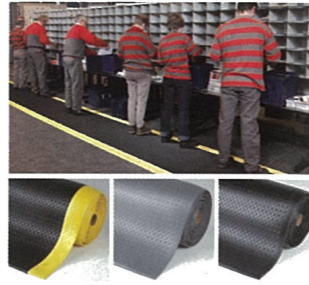

Ref. 562

SANITOP BISELADO

CAUCHO

Húmedas / Zonas secas

Usos recomendados: Entornos industriales

Tamaños disponibles: 91 cm x 152 cm

Colores:

Negro (Uso general)
Rojo (Resistente a la grasa)