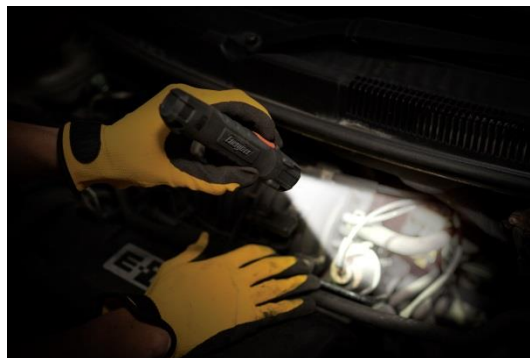

Hard Case Professional 2AA Handheld

Des torches incassables conçues pour durer 20 ans :

Visuel produit

Visuel(s) mise en situation

Code EAN: 7638900 **287 424**
Code SAP: E300667901

Polyvalente

La torche 2AA a été conçue avec des matériaux de qualité et une technologie LED. Fabriquée pour les professionnels, elle résiste aux chutes. Ses modes haute et faible intensités permettent de trouver le bon compromis entre luminosité et autonomie. Etanche, elle est utilisable pour des travaux en extérieur.

Performante

- Autonomie: Mode 1 : 6h, Mode 2 : 65h
- Portée: Mode 1 : 115m, Mode 2 : 47h
- Lumens: Mode 1 : 300, Mode 2 : 45

Solide

7 mètres

Etanche

Norme IPX4